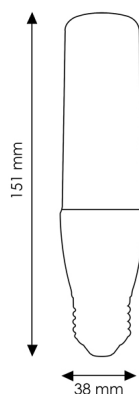

Protección IP	IP20
Vatios	12
Vida útil estimada (H)	25000
Temperatura de color	4000K, 6000K
Certificados	CE - ROHS
Eficiencia Energética	A
Garantía	3 años
Acabado	Opal

VARIACIONES

SKU	Precio	Temperatura de color
GUK3A	8,83€ IVA incluido	6000K
GUKPY	8,83€ IVA incluido	4000K

GALERÍA DE IMÁGENES