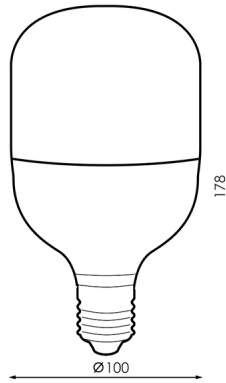

Bombilla diseñada para una disipación del calor sobresaliente. Está pensada para uso industrial y alumbrado de zonas amplias.

Además, dispone de encendido instantáneo y es un producto respetuoso con el medio ambiente.

Por otro lado, cuenta con una **Vida útil estimada en 15000 horas** y un Índice de Reproducción Cromática **IRC>80**.

TODAVÍA NO HAY VALORACIONES