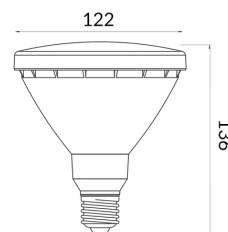

IRC	80
Lúmenes	1300
Material	Aluminio/Pc
Protección IP	IP65
Vatios	15
Vida útil estimada (H)	30000
Temperatura de color	6000K
Certificados	CE - ROHS
Eficiencia Energética	A
Garantía	2 años
Casquillo	E27
Regulable	No

VARIACIONES

SKU	Precio	Temperatura de color
GU23A	11,48€ IVA incluido	6000K

GALERÍA DE IMÁGENES