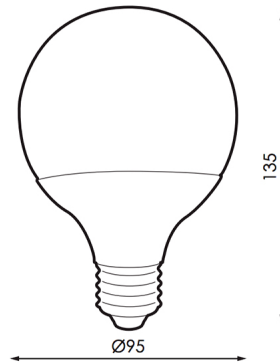

Bombilla LED SMD caracterizada por su alta luminosidad, eficiencia y ahorro energético. Además, los materiales utilizados en su construcción favorecen el buen funcionamiento de la misma.

Por otro lado, cuenta con una **Vida útil estimada en 15000 horas** y un Índice de Reproducción Cromática **IRC>80**.

TODAVÍA NO HAY VALORACIONES