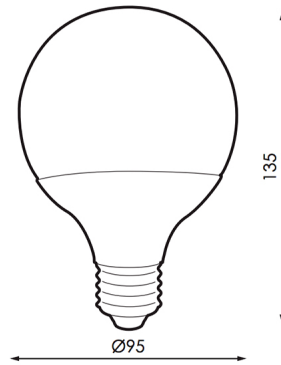

Bombilla LED SMD caracterizada por su alta luminosidad, eficiencia y ahorro energético. Además, los materiales utilizados en su construcción favorecen el buen funcionamiento de la misma.

Por otro lado, cuenta con una **Vida útil estimada en 15000 horas** y un Índice de Reproducción Cromática **IRC>80**.

TODAVÍA NO HAY VALORACIONES