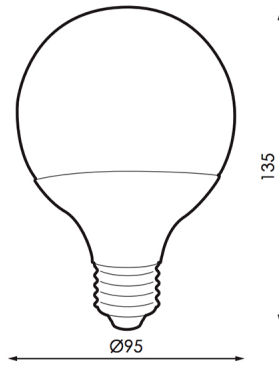

Bombilla LED SMD caracterizada por su alta luminosidad, eficiencia y ahorro energético. Además, los materiales utilizados en su construcción favorecen el buen funcionamiento de la misma.

Por otro lado, cuenta con una **Vida útil estimada en 15000 horas** y un Índice de Reproducción Cromática **IRC>80**.

TODAVÍA NO HAY VALORACIONES