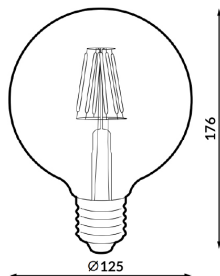

IRC	80
Lúmenes	500
Material	Cristal
Protección IP	IP20
Vatios	6
Vida útil estimada (H)	30000
Temperatura de color	2300K
Certificados	CE - ROHS
Eficiencia Energética	A
Garantía	2 años
Casquillo	E27
Regulable	No

VARIACIONES

SKU	Precio	Temperatura de color
GU226	4,59€ IVA incluido	2300K

GALERÍA DE IMÁGENES