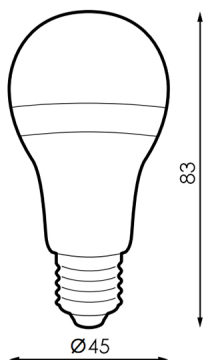

Esta bombilla se caracteriza por una **Vida útil estimada en 15000 horas** y un Índice de Reproducción Cromática **IRC>80**.

La bombilla LED E27 G45 de 5W consigue un **ahorro energético del 80%**. Por otro lado, los materiales escogidos en su diseño aseguran la mejor calidad y el perfecto funcionamiento.

1 REVIEW FOR BOMBILLA LED E27 G45 5W 270º EN LUZ CÁLIDA, NEUTRA O FRÍA

Anónimo - 2020-03-28 21:19:35

5 out of 5
buen precio