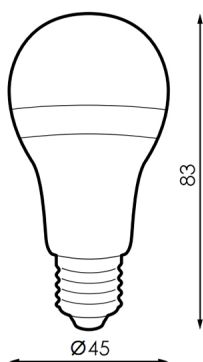

TODAVÍA NO HAY VALORACIONES