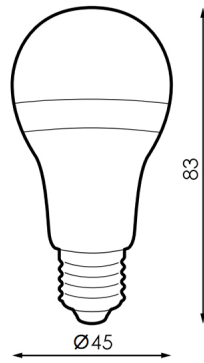

TODAVÍA NO HAY VALORACIONES