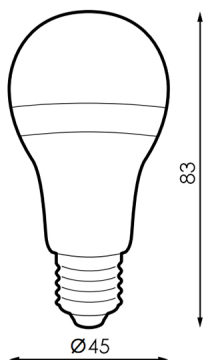

TODAVÍA NO HAY VALORACIONES