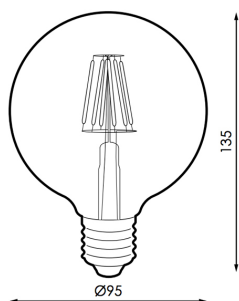

IRC	80
Lúmenes	500
Material	Cristal
Protección IP	IP20
Vatios	6
Vida útil estimada (H)	30000
Temperatura de color	2300K
Certificados	CE - ROHS
Eficiencia Energética	A
Garantía	2 años
Casquillo	E27
Regulable	No

VARIACIONES

SKU	Precio	Temperatura de color
GU3MM	3,38€ IVA incluido	2300K

GALERÍA DE IMÁGENES