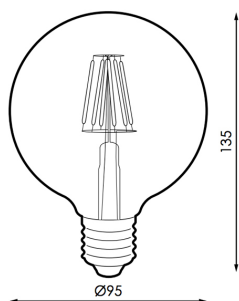

## BOMBILLA LED E27 6W G95 360º

**3,38€ IVA incluido**

- Bombilla de filamentos G95 con casquillo E27 estilo retro.
- Ideal para crear ambientes cálidos gracias a su **temperatura de color 2300K**.
- **Con 6W de potencia y flujo lumínico de 500lm.**
- Ofrece una iluminación general gracias a su **ángulo de apertura 360º**.
- Indicada para interiores **IP20**, donde el diseño en cristal ámbar ayuda a proporcionar confort y crear un estilo vintage.

## DATOS TÉCNICOS

<b>Alimentación</b>	170-265V AC
<b>Ángulo de Apertura (º)</b>	360
<b>Tamaño</b>	9,5 x 13,5 cm
<b>Fuente Lumínica</b>	Filamento Led

<b>IRC</b>	80
<b>Lúmenes</b>	500
<b>Material</b>	Cristal
<b>Protección IP</b>	IP20
<b>Vatios</b>	6
<b>Vida útil estimada (H)</b>	30000
<b>Temperatura de color</b>	2300K
<b>Certificados</b>	CE - ROHS
<b>Eficiencia Energética</b>	A
<b>Garantía</b>	2 años
<b>Casquillo</b>	E27
<b>Regulable</b>	No