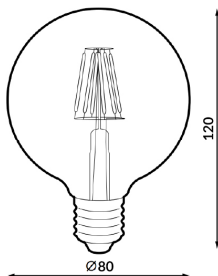

IRC	80
Lúmenes	500
Material	Cristal
Protección IP	IP20
Vatios	6
Vida útil estimada (H)	30000
Temperatura de color	2300K
Certificados	CE - ROHS
Eficiencia Energética	A
Garantía	2 años
Casquillo	E27
Regulable	No

VARIACIONES

SKU	Precio	Temperatura de color
GU2YU	3,38€ IVA incluido	2300K

GALERÍA DE IMÁGENES