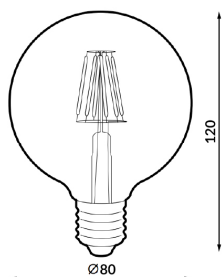

IRC	80
Lúmenes	500
Material	Cristal
Protección IP	IP20
Vatios	6
Vida útil estimada (H)	30000
Temperatura de color	2300K
Certificados	CE - ROHS
Eficiencia Energética	A
Garantía	2 años
Casquillo	E27
Regulable	No

VARIACIONES

SKU	Precio	Temperatura de color
GU2YU	3,38€ IVA incluido	2300K

GALERÍA DE IMÁGENES