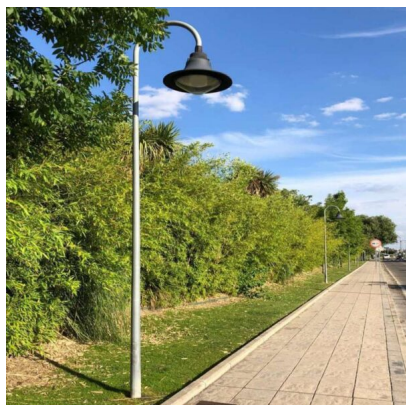

## **BOMBILLA LED 45W E27 185º EN 3000K Y 6000K**

**18,96€ IVA incluido**

- Bombilla LED para casquillo E27, con chip SMD 2835.
- **Con 45w de potencia y alta luminosidad, 4000 lm.**
- Proporciona luz homogénea y general gracias a un **ángulo de apertura 185º.**
- Con una temperatura de color disponible en **3000K, 4000K y 6000K** ideal para alumbrado público.
- Disponible casquillo adaptador de E27 a E40 (no incluido). Mira abajo en "accesorios compatibles".

## GALERÍA DE IMÁGENES

Esta bombilla - campana LED para casquillo E27 es un modelo de gran luminosidad y eficiencia garantizando un importante ahorro energético.

Además, cuenta con una **Vida útil estimada en 20000 horas** y un Índice de Reproducción Cromática **IRC>80**.