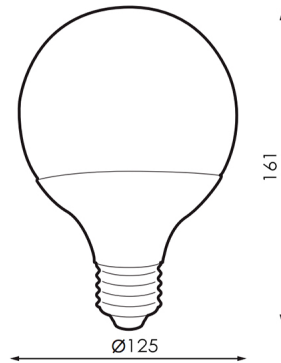

Este producto cuenta con una **Vida útil estimada en 15000 horas** y un Índice de Reproducción **IRC>80**.

1 REVIEW FOR BOMBILLA LED E27 20W G125 300º EN LUZ CÁLIDA, NEUTRA O FRÍA

Julia - 2022-06-29 09:41:20

5 out of 5

Perfecto el producto y la entrega, muchas gracias