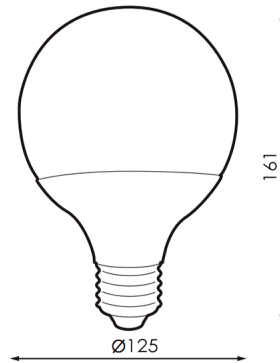

Este producto cuenta con una **Vida útil estimada en 15000 horas** y un Índice de Reproducción **IRC>80**.

1 REVIEW FOR BOMBILLA LED E27 20W G125 300º EN LUZ CÁLIDA, NEUTRA O FRÍA

Julia - 2022-06-29 09:41:20

5 out of 5

Perfecto el producto y la entrega, muchas gracias