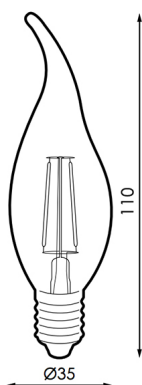

Material	Cristal
Protección IP	IP20
Vatios	4
Vida útil estimada (H)	30000
Temperatura de color	2300K
Certificados	CE - ROHS
Eficiencia Energética	A
Garantía	2 años
Casquillo	E14
Regulable	No

VARIACIONES

SKU	Precio	Temperatura de color
GU26A	1,38€ IVA incluido	2300K

GALERÍA DE IMÁGENES