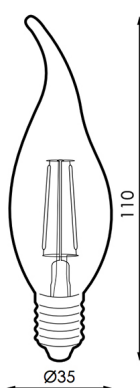

Material	Cristal
Protección IP	IP20
Vatios	4
Vida útil estimada (H)	30000
Temperatura de color	2300K
Certificados	CE - ROHS
Eficiencia Energética	A
Garantía	2 años
Casquillo	E14
Regulable	No

VARIACIONES

SKU	Precio	Temperatura de color
GU26A	1,38€ IVA incluido	2300K

GALERÍA DE IMÁGENES