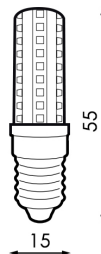

## **BOMBILLA LED E14 5W MINI MAZORCA EN 3000K O 6000K**

**2,42€ IVA incluido**

- Bombilla LED E14 mini.
- **5W de potencia y un flujo lumínico de 420lm.**
- Ofrece una protección **IP40**, indicada para interiores.
- Disponible en dos temperaturas de color: cálida 3000K y fría 6000K.
- Proporciona una luz general gracias a la **apertura de 300º**.

### **DATOS TÉCNICOS**

<b>Alimentación</b>	220
<b>Ángulo de Apertura (º)</b>	300
<b>Casquillo</b>	E14
<b>Fuente Lumínica</b>	Smd 2835
<b>Garantía</b>	2 años
<b>IRC</b>	80

<b>Lúmenes</b>	420
<b>Material</b>	Epoxy
<b>Pack</b>	No
<b>Protección IP</b>	IP40
<b>Regulable</b>	No
<b>Tamaño</b>	1,5 x 5,5 cm
<b>Temperatura de color</b>	3000K, 6000K
<b>Vatios</b>	5
<b>Vida útil estimada (H)</b>	30000
<b>Certificados</b>	CE - ROHS
<b>Eficiencia Energética</b>	A

### GALERÍA DE IMÁGENES

Bombilla LED E14 mini, que es ideal, por ejemplo, para una campana extractora. Cuenta con 48 Leds Smd 2835 y destaca por conseguir un ahorro energético del 80%.

Además, cuenta con una **Vida útil estimada en 30000 horas** y un Índice de Reproducción Cromática **IRC>80**.