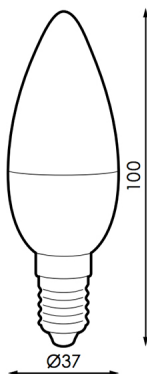

Bombilla LED de encendido instantáneo caracterizada por alta luminosidad y eficiencia energética ya que consigue un **ahorro energético del 80%**. Ideal para espacios residenciales y comerciales permitiendo usar ambas variantes de temperatura de color según las necesidades de cada estancia.

Además, cuenta con un Índice de Reproducción Cromática **IRC>80** y una **Vida útil estimada en 15000 horas**.

TODAVÍA NO HAY VALORACIONES