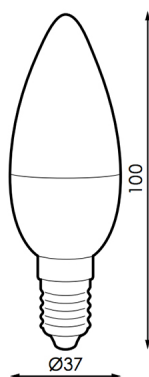

Bombilla LED de encendido instantáneo caracterizada por alta luminosidad y eficiencia energética ya que consigue un **ahorro energético del 80%**. Ideal para espacios residenciales y comerciales permitiendo usar ambas variantes de temperatura de color según las necesidades de cada estancia.

Además, cuenta con un Índice de Reproducción Cromática **IRC>80** y una **Vida útil estimada en 15000 horas.**

TODAVÍA NO HAY VALORACIONES