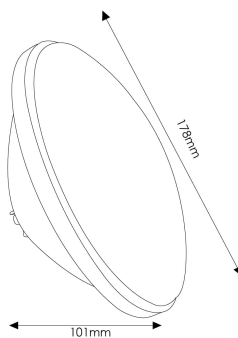

### GALERÍA DE IMÁGENES

Esta **bombilla LED PAR56 de 25W con clasificación IP68** ofrece una solución versátil y eficiente para la iluminación, especialmente **diseñada para entornos acuáticos**.

Con **dimensiones de 178 mm de ancho**, esta **bombilla LED PAR56** proporciona una **potencia de 25W**.