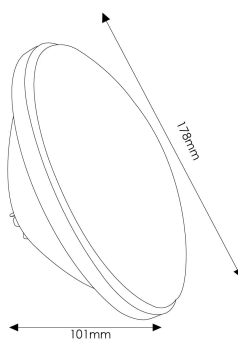

SKU: 348894

Category: [Focos LED para piscinas](#)

DATOS TÉCNICOS

Alimentación	12V/ACDC
Ángulo de Apertura (º)	90º
Certificados	CE - ROHS
Eficiencia Energética	A
Frecuencia de Trabajo	50/60Hz
Fuente Lumínica	Osram

GALERÍA DE IMÁGENES

Esta **bombilla LED PAR56 de 25W con clasificación IP68** ofrece una solución versátil y eficiente para la iluminación, especialmente **diseñada para entornos acuáticos**.

Con **dimensiones de 178 mm de ancho**, esta **bombilla LED PAR56** proporciona una **potencia de 25W**.