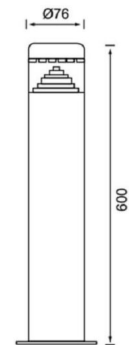

Tamaño	7,6 x 11 x 60 cm
Temperatura de color	4000K
Eficiencia Energética	A
Certificados	CE - ROHS
Protección IK	08
Factor de Potencia	0,91
Tiempo de Arranque	0,2s
Garantía	2 años
Material	Acero/Polycarbonato

GALERÍA DE IMÁGENES