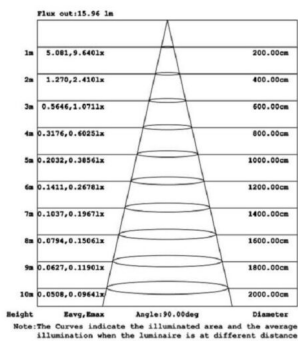

Tamaño	7,6 x 11 x 60 cm
Temperatura de color	4000K
Eficiencia Energética	A
Certificados	CE - ROHS
Protección IK	08
Factor de Potencia	0,91
Tiempo de Arranque	0,2s
Garantía	2 años
Material	Acero/Polycarbonato

GALERÍA DE IMÁGENES