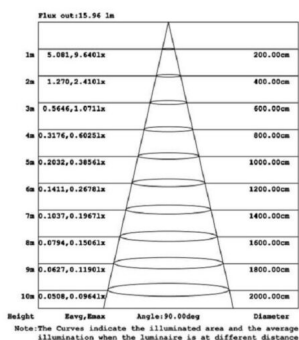

Tamaño	7,6 x 11 x 60 cm
Temperatura de color	4000K
Eficiencia Energética	A
Certificados	CE - ROHS
Protección IK	08
Factor de Potencia	0,91
Tiempo de Arranque	0,2s
Garantía	2 años
Material	Acero/Polycarbonato

GALERÍA DE IMÁGENES