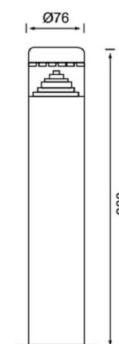

Tamaño	7,6 x 11 x 60 cm
Temperatura de color	4000K
Eficiencia Energética	A
Certificados	CE - ROHS
Protección IK	08
Factor de Potencia	0,91
Tiempo de Arranque	0,2s
Garantía	2 años
Material	Acero/Polycarbonato

GALERÍA DE IMÁGENES