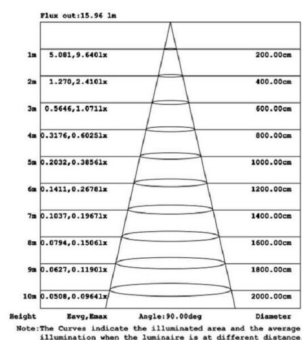

Tamaño	7,6 x 11 x 60 cm
Temperatura de color	4000K
Eficiencia Energética	A
Certificados	CE - ROHS
Protección IK	08
Factor de Potencia	0,91
Tiempo de Arranque	0,2s
Garantía	2 años
Material	Acero/Polycarbonato

GALERÍA DE IMÁGENES