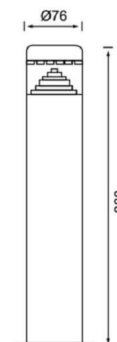

Tamaño	7,6 x 11 x 60 cm
Temperatura de color	4000K
Eficiencia Energética	A
Certificados	CE - ROHS
Protección IK	08
Factor de Potencia	0,91
Tiempo de Arranque	0,2s
Garantía	2 años
Material	Acero/Polycarbonato

GALERÍA DE IMÁGENES