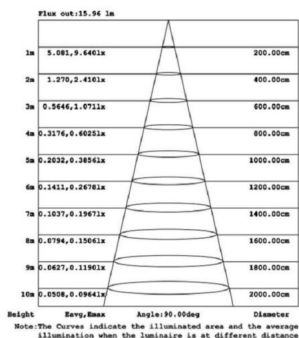

Tamaño	7,6 x 11 x 60 cm
Temperatura de color	4000K
Eficiencia Energética	A
Certificados	CE - ROHS
Protección IK	08
Factor de Potencia	0,91
Tiempo de Arranque	0,2s
Garantía	2 años
Material	Acero/Polycarbonato

GALERÍA DE IMÁGENES