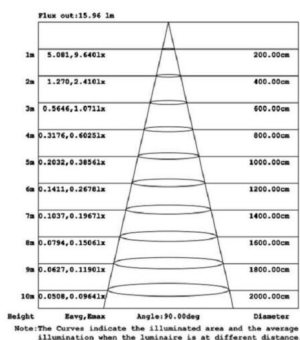

Tamaño	7,6 x 11 x 60 cm
Temperatura de color	4000K
Eficiencia Energética	A
Certificados	CE - ROHS
Protección IK	08
Factor de Potencia	0,91
Tiempo de Arranque	0,2s
Garantía	2 años
Material	Acero/Polycarbonato

GALERÍA DE IMÁGENES