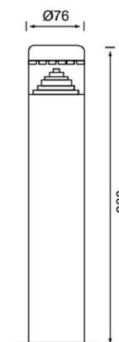

Tamaño	7,6 x 11 x 60 cm
Temperatura de color	4000K
Eficiencia Energética	A
Certificados	CE - ROHS
Protección IK	08
Factor de Potencia	0,91
Tiempo de Arranque	0,2s
Garantía	2 años
Material	Acero/Polycarbonato

GALERÍA DE IMÁGENES