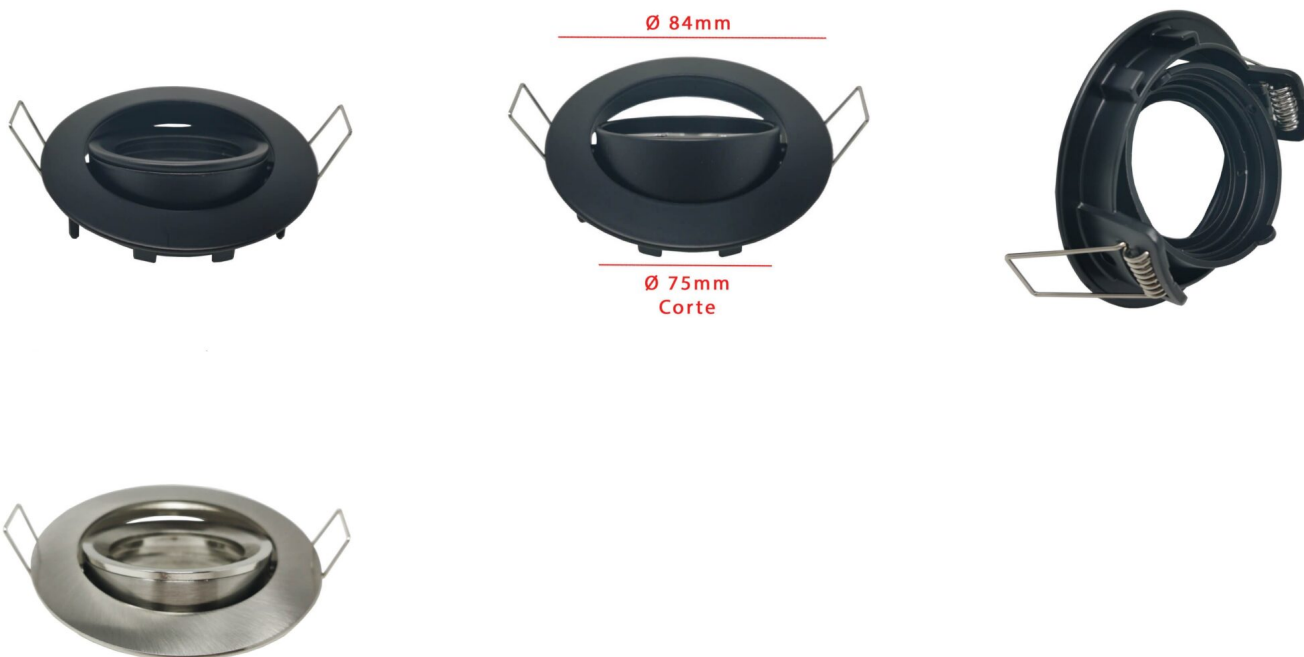

ARO REDONDO ORIENTABLE PARA GU10 O MR16 8,4CM ALUMINIO

2,81€ IVA incluido

Aro redondo orientable **fabricado en aluminio** con acabados en blanco, negro y níquel satinado. Su **diseño elegante y moderno** hace que congenie con cualquier tipo de estilos. Se aconseja su uso para lámparas **dicroicas GU10 o MR16**.

SKU: 8114

Category: [Aros empotrables](#)

DATOS TÉCNICOS

Peso	0.050000
Acabado	Níquel satinado, Blanco, Negro
Protección IP	IP20
Certificados	CE
Material	Aluminio
Tamaño	8,4 x 2,6 cm
Tamaño de corte	7,5 cm

VARIACIONES

SKU	Precio	Acabado
8114C3	2,81€ IVA incluido	Níquel satinado
8114C2	2,81€ IVA incluido	Blanco
8114C1	2,81€ IVA incluido	Negro

GALERÍA DE IMÁGENES

Gracias a su forma orientable puedes crear **ambientes acogedores y exclusivos**. Además, al estar fabricado en aluminio, presenta una **alta durabilidad y resistencia**. Por último, es ideal para