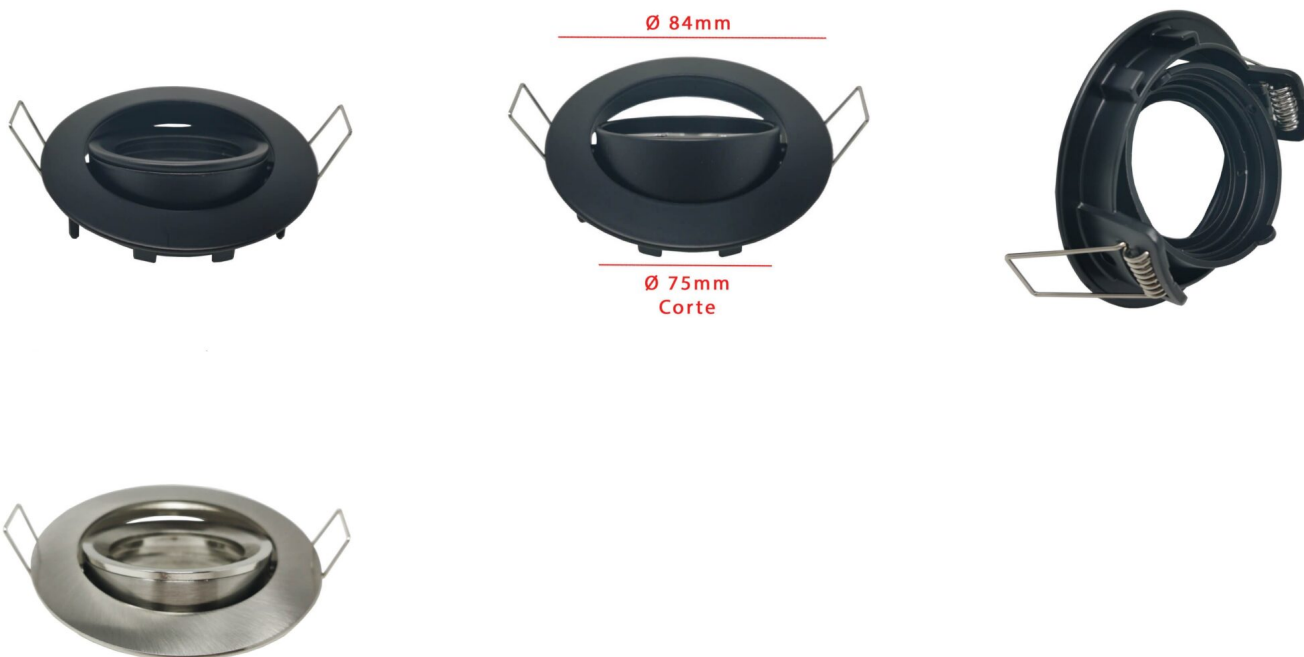

## ARO REDONDO ORIENTABLE PARA GU10 O MR16 8,4CM ALUMINIO

**2,81€ IVA incluido**

Aro redondo orientable **fabricado en aluminio** con acabados en blanco, negro y níquel satinado. Su **diseño elegante y moderno** hace que congenie con cualquier tipo de estilos. Se aconseja su uso para lámparas **dicroicas GU10 o MR16**.

---

**SKU:** 8114

**Category:** [Aros empotrables](#)

### DATOS TÉCNICOS

<b>Peso</b>	0.050000
<b>Acabado</b>	Níquel satinado, Blanco, Negro
<b>Protección IP</b>	IP20
<b>Certificados</b>	CE
<b>Material</b>	Aluminio
<b>Tamaño</b>	8,4 x 2,6 cm
<b>Tamaño de corte</b>	7,5 cm