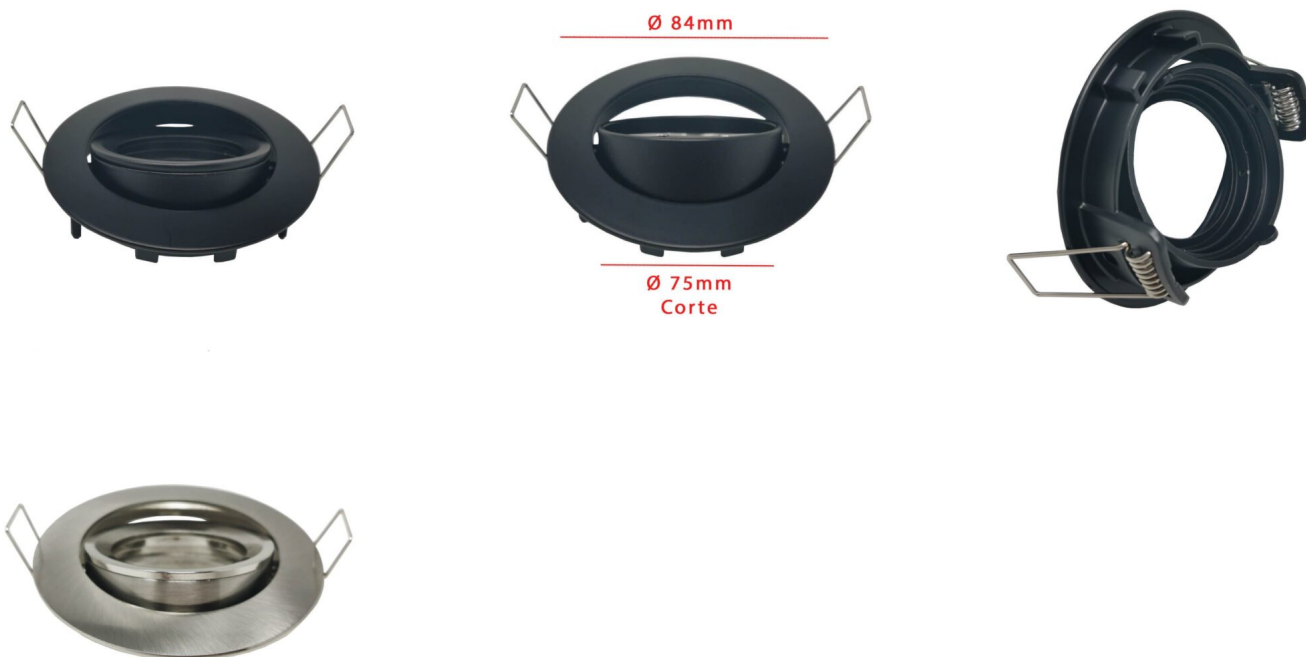

VARIACIONES

SKU	Precio	Acabado
8114C3	2,81€ IVA incluido	Níquel satinado
8114C2	2,81€ IVA incluido	Blanco
8114C1	2,81€ IVA incluido	Negro

GALERÍA DE IMÁGENES

Gracias a su forma orientable puedes crear **ambientes acogedores y exclusivos**. Además, al estar fabricado en aluminio, presenta una **alta durabilidad y resistencia**. Por último, es ideal para