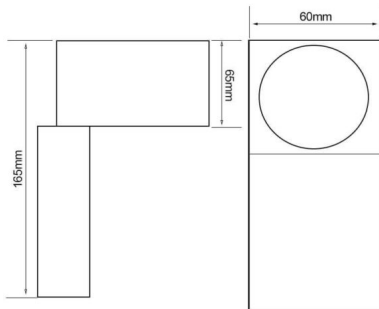

Su **grado de protección IP54** hace de este producto un elemento de iluminación perfecto tanto para interiores como exteriores. Podemos encontrarlos tanto en **paredes, como en pasillos, habitaciones, etc.** y, además, al incluir tecnología LED, conseguirás **ahorrar mucha más energía.**

TODAVÍA NO HAY VALORACIONES