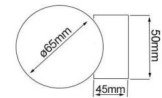

Su diseño en **color negro y forma circular**, hacen de él un producto elegante a la vez que moderno. Además, gracias a su tecnología LED podrás **ahorrar hasta un 80% en tu consumo energético**. Son utilizados en entradas, pasillos, habitaciones, etc.

TODAVÍA NO HAY VALORACIONES