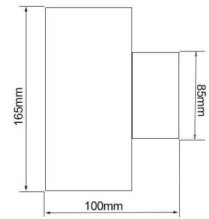

Su diseño en **color negro y forma circular**, hacen de él un producto elegante a la vez que moderno. Además, gracias a su tecnología LED podrás **ahorrar hasta un 80% en tu consumo energético**. Son utilizados en entradas, pasillos, habitaciones, etc.

TODAVÍA NO HAY VALORACIONES