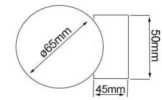

Su diseño en **color negro y forma circular**, hacen de él un producto elegante a la vez que moderno. Además, gracias a su tecnología LED podrás **ahorrar hasta un 80% en tu consumo energético**. Son utilizados en entradas, pasillos, habitaciones, etc.

TODAVÍA NO HAY VALORACIONES