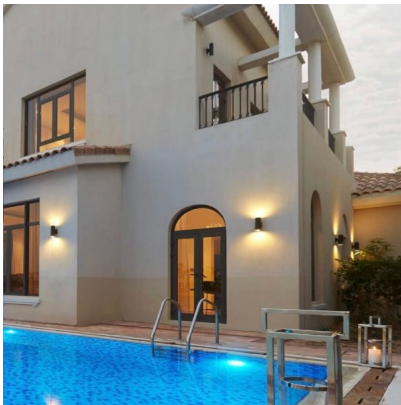

Su diseño en **color negro y forma circular**, hacen de él un producto elegante a la vez que moderno. Además, gracias a su tecnología LED podrás **ahorrar hasta un 80% en tu consumo energético**. Son utilizados en entradas, pasillos, habitaciones, etc.

TODAVÍA NO HAY VALORACIONES