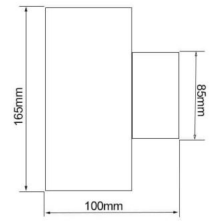

Su diseño en **color negro y forma circular**, hacen de él un producto elegante a la vez que moderno. Además, gracias a su tecnología LED podrás **ahorrar hasta un 80% en tu consumo energético**. Son utilizados en entradas, pasillos, habitaciones, etc.

TODAVÍA NO HAY VALORACIONES