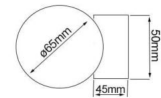

Su diseño en **color negro y forma circular**, hacen de él un producto elegante a la vez que moderno. Además, gracias a su tecnología LED podrás **ahorrar hasta un 80% en tu consumo energético**. Son utilizados en entradas, pasillos, habitaciones, etc.

TODAVÍA NO HAY VALORACIONES