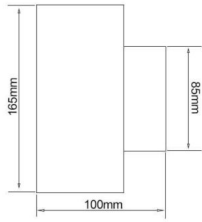

Gracias a su tecnología LED podrás ahorrar hasta un **80% en tu consumo energético**. Son utilizados en **balcones, marquesinas, habitaciones, hoteles, etc.**

TODAVÍA NO HAY VALORACIONES