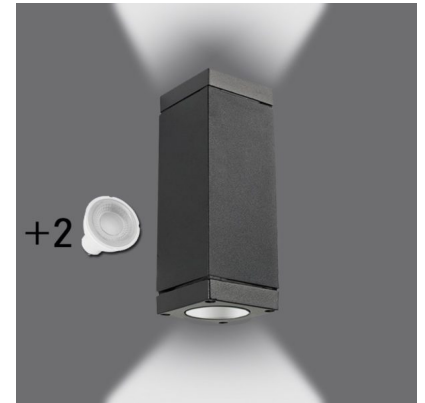

Gracias a su tecnología LED podrás ahorrar hasta un **80% en tu consumo energético**. Son utilizados en **balcones, marquesinas, habitaciones, hoteles, etc.**

TODAVÍA NO HAY VALORACIONES