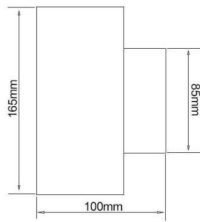

Gracias a su tecnología LED podrás ahorrar hasta un **80% en tu consumo energético**. Son utilizados en **balcones, marquesinas, habitaciones, hoteles, etc.**

TODAVÍA NO HAY VALORACIONES