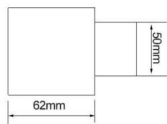

Gracias a su tecnología LED podrás ahorrar hasta un **80% en tu consumo energético**. Son utilizados en **balcones, marquesinas, habitaciones, hoteles, etc.**

TODAVÍA NO HAY VALORACIONES