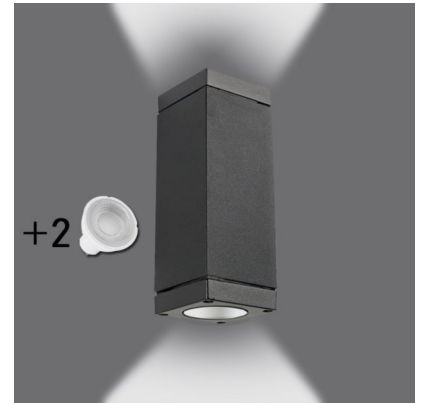

Gracias a su tecnología LED podrás ahorrar hasta un **80% en tu consumo energético**. Son utilizados en **balcones, marquesinas, habitaciones, hoteles, etc.**

TODAVÍA NO HAY VALORACIONES