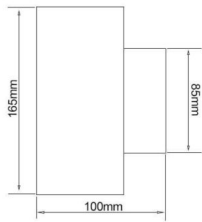

Gracias a su tecnología LED podrás ahorrar hasta un **80% en tu consumo energético**. Son utilizados en **balcones, marquesinas, habitaciones, hoteles, etc.**

TODAVÍA NO HAY VALORACIONES