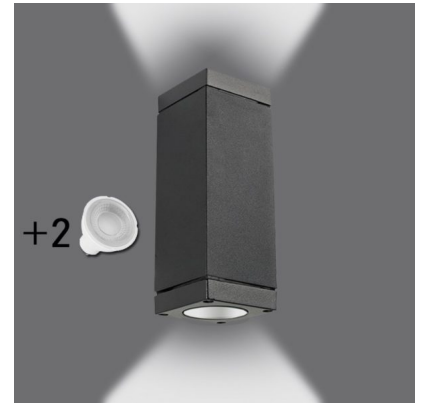

Gracias a su tecnología LED podrás ahorrar hasta un **80% en tu consumo energético**. Son utilizados en **balcones, marquesinas, habitaciones, hoteles, etc.**

TODAVÍA NO HAY VALORACIONES