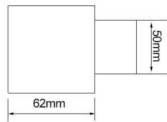

Gracias a su tecnología LED podrás ahorrar hasta un **80% en tu consumo energético**. Son utilizados en **balcones, marquesinas, habitaciones, hoteles, etc.**

TODAVÍA NO HAY VALORACIONES