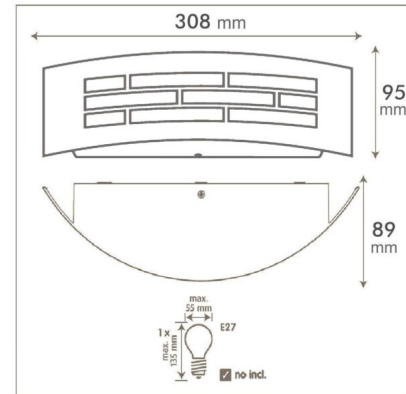

Certificados	CE - ROHS
Protección IP	IP44
Tamaño	30,8 x 9,5 x 8,9 cm
Garantía	3 años
Forma	Ovalado
Acabado	Gris

GALERÍA DE IMÁGENES

TODAVÍA NO HAY VALORACIONES