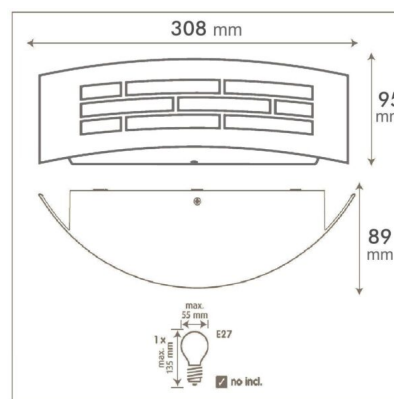

Certificados	CE - ROHS
Protección IP	IP44
Tamaño	30,8 x 9,5 x 8,9 cm
Garantía	3 años
Forma	Ovalado
Acabado	Gris

GALERÍA DE IMÁGENES

TODAVÍA NO HAY VALORACIONES