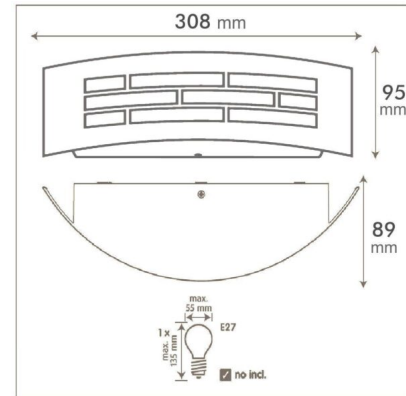

Certificados	CE - ROHS
Protección IP	IP44
Tamaño	30,8 x 9,5 x 8,9 cm
Garantía	3 años
Forma	Ovalado
Acabado	Gris

GALERÍA DE IMÁGENES

TODAVÍA NO HAY VALORACIONES