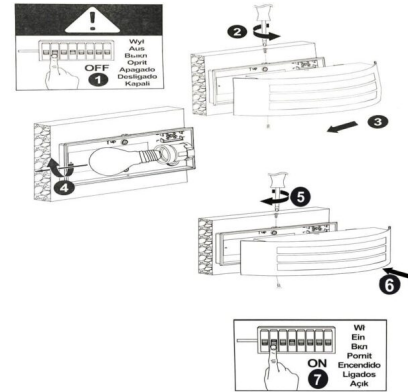

Garantía	3 años
Forma	Ovalado
Acabado	Gris

GALERÍA DE IMÁGENES

TODAVÍA NO HAY VALORACIONES