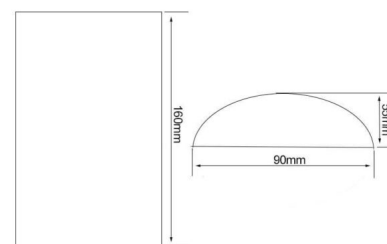

### **DATOS TÉCNICOS**

<b>Peso</b>	0.600000
<b>Vatios</b>	12
<b>Alimentación</b>	220 - 240V
<b>IRC</b>	80
<b>Lúmenes</b>	1020
<b>Ángulo de Apertura (º)</b>	38º

<b>Eficacia luminosa</b>	85lm/w
<b>Protección IP</b>	IP54
<b>Tamaño</b>	10 x 9,2 x 6,5 cm
<b>Temperatura de color</b>	3000K, 4000K
<b>Eficiencia Energética</b>	A
<b>Casquillo</b>	GU10
<b>Certificados</b>	CE - ROHS
<b>Ciclos de Encendidos</b>	100000
<b>Tiempo de Arranque</b>	0,2s
<b>Material</b>	Aluminio/Cristal
<b>Garantía</b>	2 años
<b>Acabado</b>	Negro