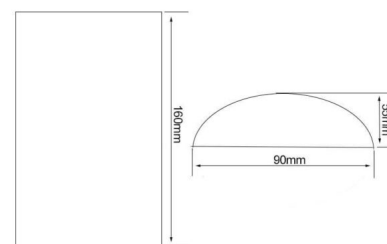

Su **grado de protección IP54** hace que sea ideal tanto para zonas exteriores como interiores y su **diseño elegante a la vez que moderno** hace que congenie con cualquier estilo decorativo.

Por otro lado, proporciona un **flujo luminoso de 85 lúmenes**, dando lugar a un **índice de reproducción cromática del 80%**. Por último, posee una **garantía de 2 años**.

TODAVÍA NO HAY VALORACIONES