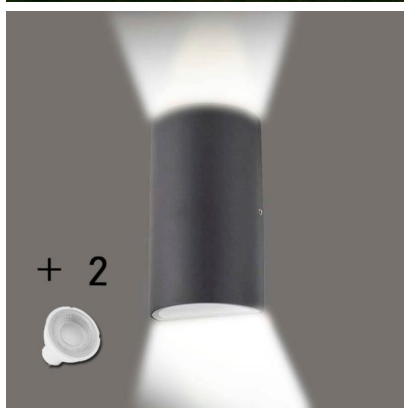

## **APLIQUE LED 12W GU10 LUZ HACIA ABAJO Y HACIA ARRIBA**

**41,49€ IVA incluido**

**Aplique LED modelo de 12W**, fabricado en aluminio y cristal e **ideal para decorar habitaciones, terrazas, etc.** Está preparada para el **uso de dos bombillas de casquillo GU10**, que están incluidas, de 6W cada una y fácilmente reemplazables. De esta forma, obtendrás un efecto de luz en dos direcciones.

### **DATOS TÉCNICOS**

<b>Peso</b>	0.600000
<b>Vatios</b>	12
<b>Alimentación</b>	220 - 240V
<b>IRC</b>	80
<b>Lúmenes</b>	1020
<b>Ángulo de Apertura (º)</b>	38º

<b>Eficacia luminosa</b>	85lm/w
<b>Protección IP</b>	IP54
<b>Tamaño</b>	10 x 9,2 x 6,5 cm
<b>Temperatura de color</b>	3000K, 4000K
<b>Eficiencia Energética</b>	A
<b>Casquillo</b>	GU10
<b>Certificados</b>	CE - ROHS
<b>Ciclos de Encendidos</b>	100000
<b>Tiempo de Arranque</b>	0,2s
<b>Material</b>	Aluminio/Cristal
<b>Garantía</b>	2 años
<b>Acabado</b>	Negro