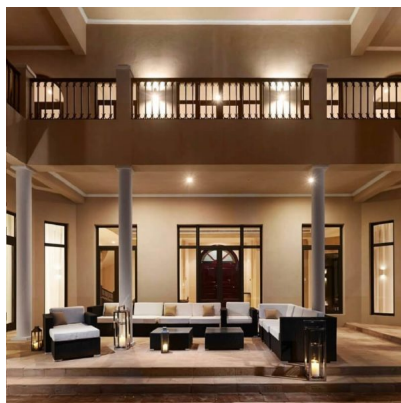

Su **grado de protección IP54** hace que sea ideal tanto para zonas exteriores como interiores y su **diseño elegante a la vez que moderno** hace que congenie con cualquier estilo decorativo.

Por otro lado, proporciona un **flujo luminoso de 85 lúmenes**, dando lugar a un **índice de reproducción cromática del 80%**. Por último, posee una **garantía de 2 años**.

TODAVÍA NO HAY VALORACIONES