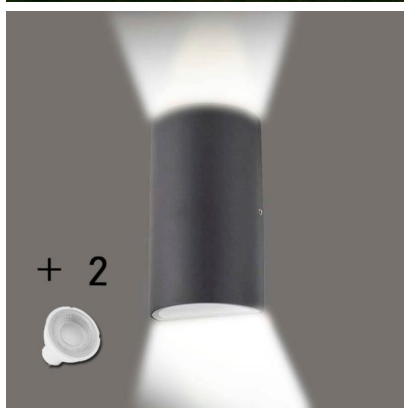

APLIQUE LED 12W GU10 LUZ HACIA ABAJO Y HACIA ARRIBA

41,49€ IVA incluido

Aplique LED modelo de 12W, fabricado en aluminio y cristal e **ideal para decorar habitaciones, terrazas, etc.** Está preparada para el **uso de dos bombillas de casquillo GU10**, que están incluidas, de 6W cada una y fácilmente reemplazables. De esta forma, obtendrás un efecto de luz en dos direcciones.

SKU: 1432

Category: [Apliques de exterior LED](#)

DATOS TÉCNICOS

Peso	0.600000
Vatios	12
Alimentación	220 - 240V
IRC	80
Lúmenes	1020
Ángulo de Apertura (º)	38º

Eficacia luminosa	85lm/w
Protección IP	IP54
Tamaño	10 x 9,2 x 6,5 cm
Temperatura de color	3000K, 4000K
Eficiencia Energética	A
Casquillo	GU10
Certificados	CE - ROHS
Ciclos de Encendidos	100000
Tiempo de Arranque	0,2s
Material	Aluminio/Cristal
Garantía	2 años
Acabado	Negro

VARIACIONES

SKU	Precio	Temperatura de color
1432C1	41,49€ IVA incluido	3000K
1432C2	41,49€ IVA incluido	4000K

GALERÍA DE IMÁGENES

Su **grado de protección IP54** hace que sea ideal tanto para zonas exteriores como interiores y su **diseño elegante a la vez que moderno** hace que congenie con cualquier estilo decorativo.