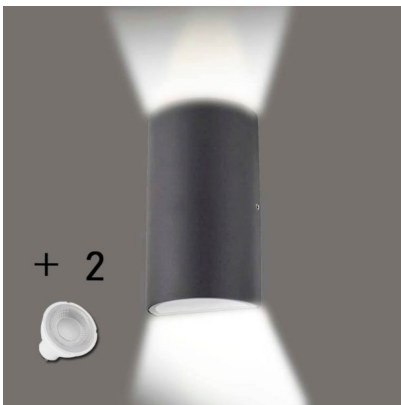

APLIQUE LED 12W GU10 LUZ HACIA ABAJO Y HACIA ARRIBA

41,49€ IVA incluido

Aplique LED modelo de 12W, fabricado en aluminio y cristal e **ideal para decorar habitaciones, terrazas, etc.** Está preparada para el **uso de dos bombillas de casquillo GU10**, que están incluidas, de 6W cada una y fácilmente reemplazables. De esta forma, obtendrás un efecto de luz en dos direcciones.

SKU: 1432

Category: [Apliques de exterior LED](#)

DATOS TÉCNICOS

Peso	0.600000
Vatios	12
Alimentación	220 - 240V
IRC	80
Lúmenes	1020
Ángulo de Apertura (º)	38º

Eficacia luminosa	85lm/w
Protección IP	IP54
Tamaño	10 x 9,2 x 6,5 cm
Temperatura de color	3000K, 4000K
Eficiencia Energética	A
Casquillo	GU10
Certificados	CE - ROHS
Ciclos de Encendidos	100000
Tiempo de Arranque	0,2s
Material	Aluminio/Cristal
Garantía	2 años
Acabado	Negro

VARIACIONES

SKU	Precio	Temperatura de color
1432C1	41,49€ IVA incluido	3000K
1432C2	41,49€ IVA incluido	4000K

GALERÍA DE IMÁGENES

Su **grado de protección IP54** hace que sea ideal tanto para zonas exteriores como interiores y su **diseño elegante a la vez que moderno** hace que congenie con cualquier estilo decorativo.