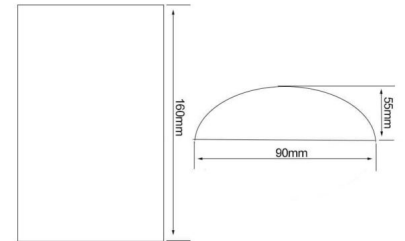

Su **grado de protección IP54** hace que sea ideal tanto para zonas exteriores como interiores y su **diseño elegante a la vez que moderno** hace que congenie con cualquier estilo decorativo.

Por otro lado, proporciona un **flujo luminoso de 85 lúmenes**, dando lugar a un **índice de reproducción cromática del 80%**. Por último, posee una **garantía de 2 años**.

TODAVÍA NO HAY VALORACIONES