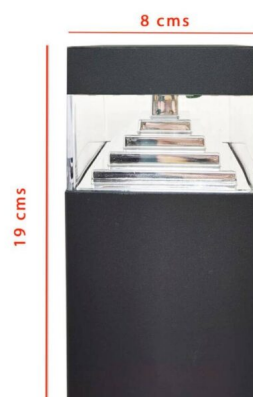

Protección IP	IP44
Vida útil estimada (H)	30000
Tamaño	8 x 19 cm
Temperatura de color	4000K
Eficiencia Energética	A
Certificados	CE - ROHS
Factor de Potencia	0,91
Tiempo de Arranque	0,2s
Material	Acero + Policarbonato (Antirradiación UV)
Garantía	2 años

GALERÍA DE IMÁGENES