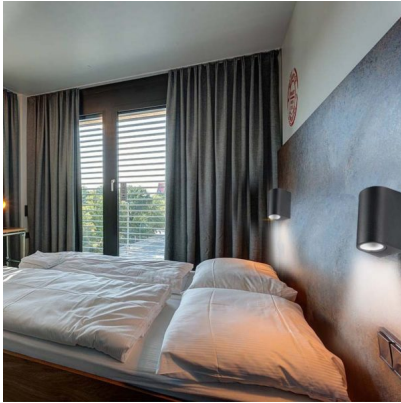

Gracias a su **grado de protección IP54**, este producto es ideal tanto para espacios interiores como exteriores. De este modo, podemos encontrar este producto tanto en **paredes, como pasillos, habitaciones, entradas, etc.** Además, está preparada para el uso de **bombillas con casquillo GU10 (incluye una de ellas).**

TODAVÍA NO HAY VALORACIONES