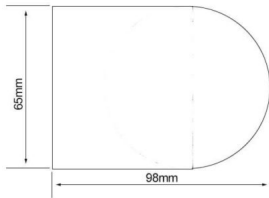

Gracias a su **grado de protección IP54**, este producto es ideal tanto para espacios interiores como exteriores. De este modo, podemos encontrar este producto tanto en **paredes, como pasillos, habitaciones, entradas, etc.** Además, está preparada para el uso de **bombillas con casquillo GU10 (incluye una de ellas).**

TODAVÍA NO HAY VALORACIONES