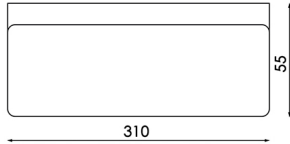

Los apliques son iluminarias que emiten luz de manera indirecta, **evitando así deslumbramientos** y **aumentando el confort visual**. Por otro lado, este aplique cuenta con una **vida útil de 4000 horas**, así como un **índice de reproducción cromática de 80**. Su **instalación es muy sencilla** e incluye tacos, tornillos y llave allen para la realización de la misma.