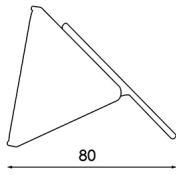

Los apliques son iluminarias que emiten luz de manera indirecta, **evitando así deslumbramientos** y **aumentando el confort visual**. Por otro lado, este aplique cuenta con una **vida útil de 4000 horas**, así como un **índice de reproducción cromática de 80**. Su **instalación es muy sencilla** e incluye tacos, tornillos y llave allen para la realización de la misma.