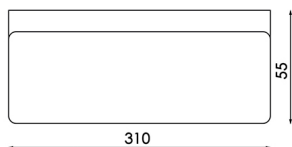

Los apliques son iluminarias que emiten luz de manera indirecta, **evitando así deslumbramientos** y **aumentando el confort visual**. Por otro lado, este aplique cuenta con una **vida útil de 4000 horas**, así como un **índice de reproducción cromática de 80**. Su **instalación es muy sencilla** e incluye tacos, tornillos y llave allen para la realización de la misma.