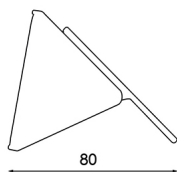

Los apliques son iluminarias que emiten luz de manera indirecta, **evitando así deslumbramientos** y **aumentando el confort visual**. Por otro lado, este aplique cuenta con una **vida útil de 4000 horas**, así como un **índice de reproducción cromática de 80**. Su **instalación es muy sencilla** e incluye tacos, tornillos y llave allen para la realización de la misma.