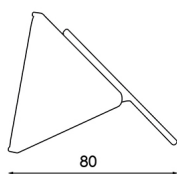

Los apliques son iluminarias que emiten luz de manera indirecta, **evitando así deslumbramientos** y **aumentando el confort visual**. Por otro lado, este aplique cuenta con una **vida útil de 4000 horas**, así como un **índice de reproducción cromática de 80**. Su **instalación es muy sencilla** e incluye tacos, tornillos y llave allen para la realización de la misma.